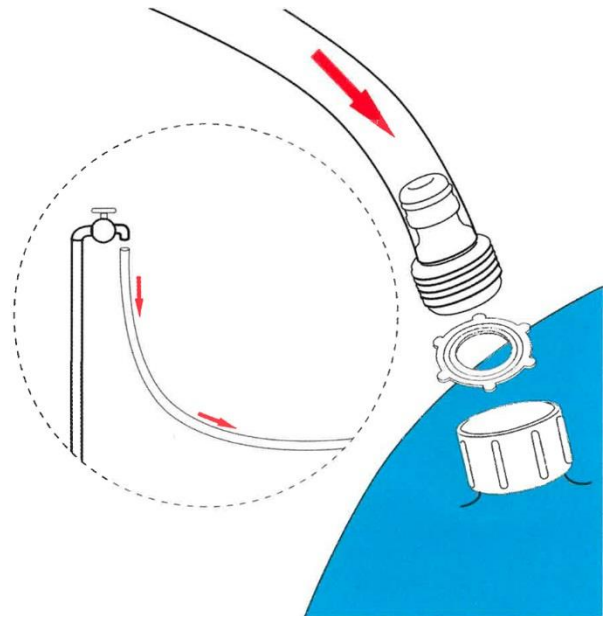

Manual del usuario

Detalles:

Espesor: 0.25mm

Peso: 850g/1.87lb

Impresión: Serigrafía

Diámetro: 150/170cm

Tamaño de plegado: 20 * 20 * 5cm/7.9 * 7.9 * 2in

Posición de los agujeros: 1 entrada de agua, 49 pequeños chorros de agua. Material: PVC (excluyendo BPA y ftalatos de potasio)

Instrucciones de uso:

1. Sacar el producto de la bolsa.
2. Instalar el accesorio en la entrada del Splash Pad.
3. Conecte el tubo de agua/manguera (no incluido) al grifo y a la Splash Pad, luego encienda el grifo; (el grifo controla la altura del chorro de agua).
4. Consulte la imagen de muestra de la derecha.

Contenido del paquete:

- 1x Alfombra de juego
- 1x Conector de manguera
- 1x Adaptador de tubo
- 1x Junta del adaptador
- 1x Manual del usuario

Advertencias:

1. No lo use como una alfombra flotante de salvamento.
2. Mantenga alejado del fuego y fuentes de calor, objetos afilados.
3. No dejar nunca a los niños sin vigilancia.
4. Por favor, juegue en el césped, manténgase alejado del suelo duro o del cemento.
5. No levantes/mováis la Splash Pad cuando esté llena de agua.
6. Manténgase fuera del alcance de las mascotas.
7. No esponga la Splash Pad a la luz del sol durante mucho tiempo.
8. Se recomienda colocar una alfombra/toalla debajo de la Splash Pad para evitar que sea perforada por objetos desconocidos durante su uso.